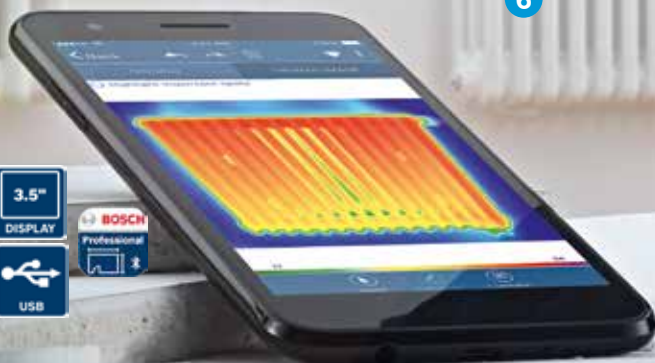

NUOVA termocamera GTC 400 C Bosch Professional

1 Visual camera

integrata al display, salva direttamente le immagini reali con le tue misurazioni

2

Sensore infrarossi ad alta risoluzione

di 160 x 120 px per immagini termiche dettagliate

Visualizza le differenze termiche in pochi secondi e documenta i tuoi risultati con facilità.

5 Hotspot WiFi integrato

per un rapido e semplice trasferimento delle immagini alla App Bosch Measuring Master

6 Robustezza

e protezione contro polvere e schizzi d'acqua (IP53)

3 Grande display a colori da 3.5"

per una miglior visualizzazione dei dati e delle misurazioni

3

4

4 Micro USB

per un semplice trasferimento dei dati al PC - GTC transfer software che aiuta a creare report in maniera semplice e automatica

7 Doppia alimentazione

funziona sia con una batteria al litio 12V che con tradizionali batterie alcaline (AA)

7

In dotazione:

1 batteria 12V 1,5 Ah, caricabatteria GAL1230 CV, L-Boxx