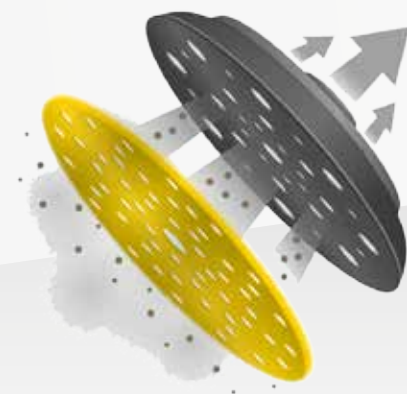

Polvere addio.

Abrasivi a rete M480 per un ambiente di lavoro più pulito.

- Intasamenti ridotti al minimo per evitare la dispersione della polvere
- Struttura a rete aperta per un'aspirazione a piena superficie della polvere di levigatura

ABRASIVI A RETE M480

2608621144	Ø 125 mm; G80; 5 pz.	€ 5,40
2608621145	Ø 125 mm; G100; 5 pz.	€ 5,40
2608621146	Ø 125 mm; G120; 5 pz.	€ 5,40
2608621147	Ø 125 mm; G150; 5 pz.	€ 5,40
2608621148	Ø 125 mm; G180; 5 pz.	€ 5,40
2608621162	Ø 150 mm; G80; 5 pz.	€ 6,10
2608621163	Ø 150 mm; G100; 5 pz.	€ 6,10
2608621164	Ø 150 mm; G120; 5 pz.	€ 6,10
2608621165	Ø 150 mm; G150; 5 pz.	€ 6,10
2608621166	Ø 150 mm; G180; 5 pz.	€ 6,10

PLATORELLI A FORATURA MULTIPLA

2608601332	Platorello Ø 125 mm semirigido; attacco 5/16"	€ 24,50
2608601569	Platorello Ø 150 mm semirigido; attacco Bosch	€ 29,00

Aspirazione efficace con i platorelli multiforo

Compatibilità con levigatrici di tutti i marchi

Compatibilità con tutti i fogli abrasivi, con ogni tipo di disposizione dei fori