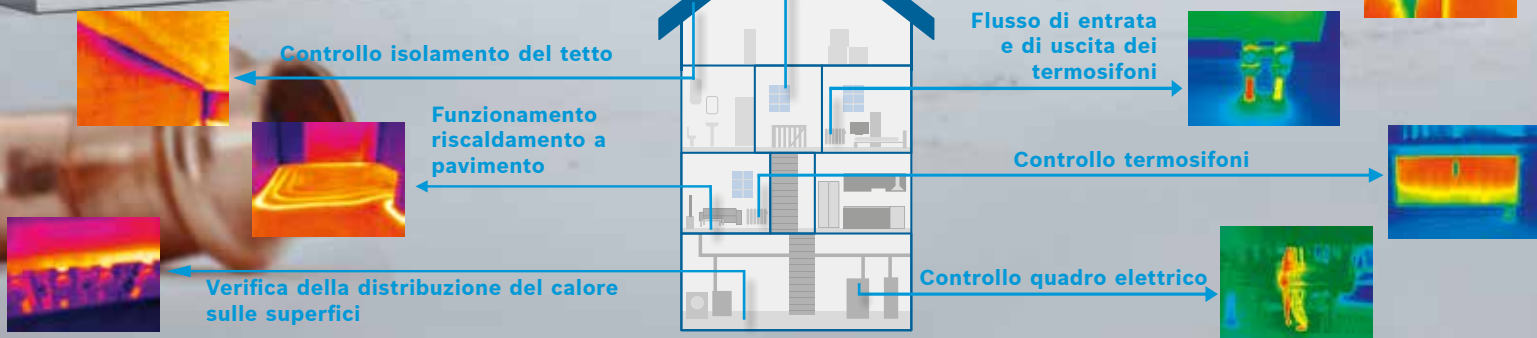

## GTC 400 C

0.601.083.101

€ 999,00 <sup>1)</sup>

**19.200 diversi punti di temperatura** per numerose applicazioni.

Scarica la App  
**Bosch Measuring Master**