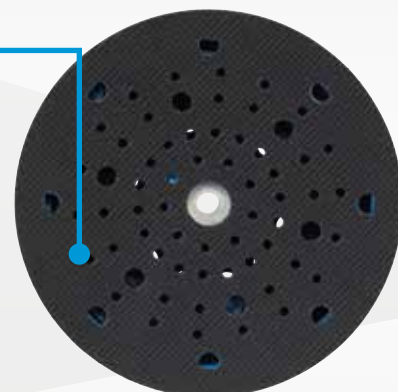

Aspirazione efficace con i platorelli multiforo

Compatibilità con levigatrici di tutti i marchi

Compatibilità con tutti i fogli abrasivi, con ogni tipo di disposizione dei fori