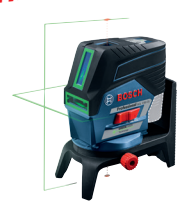

GCL 2-50 CG
(In L-BOXX)
cod. 0 601 066 H03
€ 424,00 ¹⁾